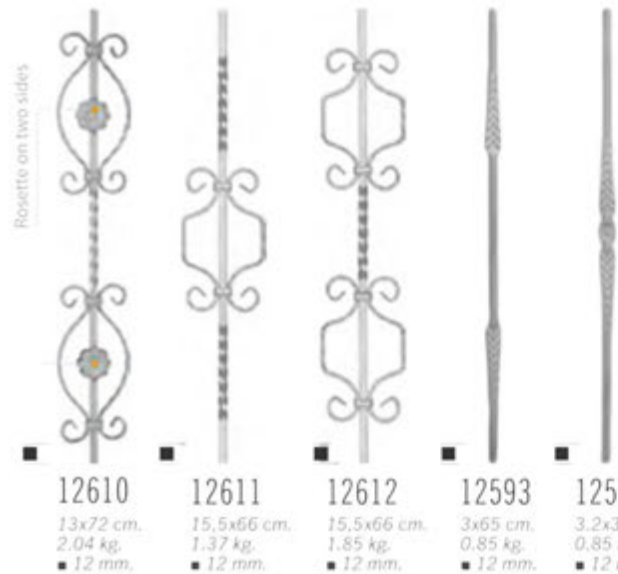

12634 22x65 cm. 1.66 kg. ■ 12 mm.
12635 5.5x65 cm. 0.92 kg. ■ 12 mm.
12625 16x66 cm. 1.41 kg. ■ 12 mm.
12609 13x28 cm. 1.52 kg. ■ 12 mm.

12610 13x72 cm. 2.04 kg. ■ 12 mm.
12611 15.5x66 cm. 1.37 kg. ■ 12 mm.
12612 15.5x66 cm. 1.85 kg. ■ 12 mm.
12593 3x65 cm. 0.85 kg. ■ 12 mm.
12595 3.2x35 cm. 0.85 kg. ■ 12 mm.