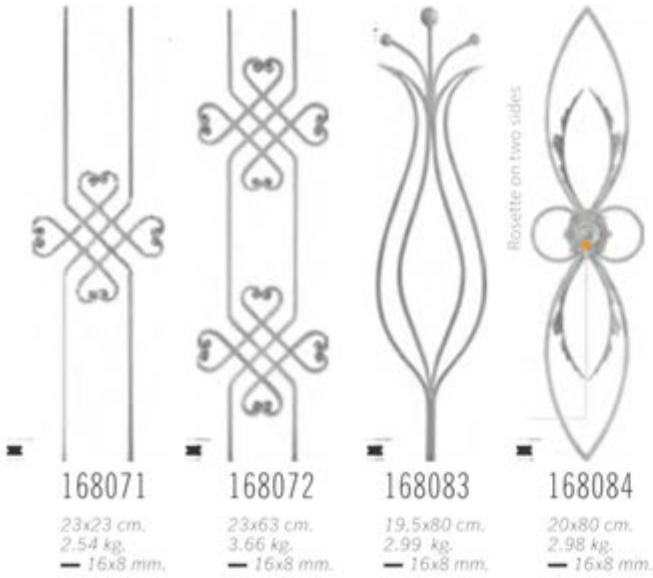

168037

13.5x15 cm.
2.06 kg.
■ 16 mm.

168038

13.5x80 cm.
2.64 kg.
■ 16 mm.

168040

13x80 cm.
2.74 kg.
■ 16 mm.

168079

11x80 cm.
1.95 kg.
■ 16 mm.

168076

14x57.5 cm.
2.19 kg.
■ 16 mm.

168034

12.5x68 cm.
1.88 kg.
■ 16x8 mm.

168042

13.5x42 cm.
1.54 kg.
■ 16x8 mm.

168044

14x68 cm.
1.88 kg.
■ 16x8 mm.

168044-p

14.5x68 cm.
1.94 kg.
■ 16x8 mm.

3010

4100

168094

14x34 cm.
2.18 kg.
— 16x8 mm.

168096

14,5x66 cm.
2.76 kg.
— 16x8 mm.

168098

15,5x70 cm.
2.96 kg.
■ 16 mm.

168099

4x70 cm.
1.48 kg.
■ 16 mm.

Rosette on two sides

168100

19x38 cm.
2.96 kg.
— 16x8 mm.

Rosette on two sides