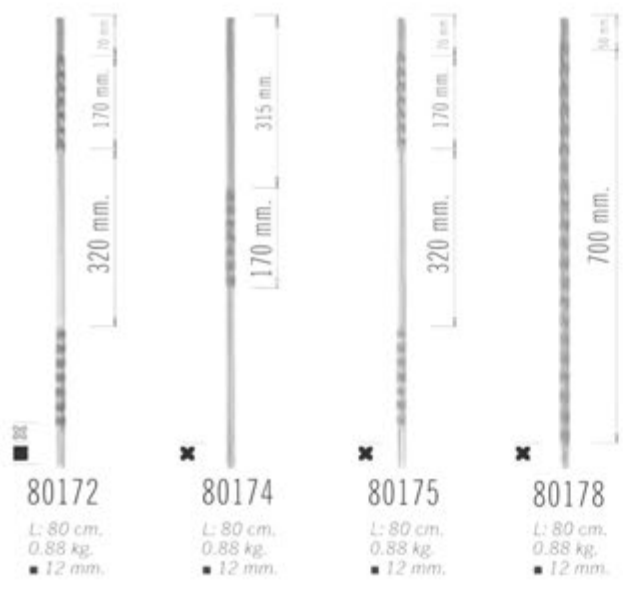

126140
Ø 80 cm.
12.46 kg.
■ 6 mm.

121221
80x80 cm.
2.69 kg.
■ 12 mm.

Rosette on two sides

121241
Ø 80 cm.
6.00 kg.
■ 12x6 mm.

Rosette on two sides

126138
Ø 40 cm.
2.96 kg.
■ 12x6 mm.

Rosette on two sides

121239
Ø 55 cm.
6.50 kg.
■ 12 mm.

Rosette on two sides

168082
AxH: 25x32,5x32,5 cm.
1,99 kg. / ■ 16x8 mm.

126128
AxH: 42,5x42x42 cm.
2,37 kg. / ■ 12x6 mm.

Rosette on two sides

126111
AxH: 26x35x35 cm.
0,89 kg. / ■ 12x6 mm.

168057
24x30 cm.
2,21 kg. / ■ 16x8 mm.

164242
AxH: 58x41,5x41,5 cm.
3,15 kg. / ■ 16x8 mm.

126101
25.5x25.5 cm.
0.95 kg. / — 12x6 mm.

126102
30x30 cm.
1.06 kg. / — 12x6 mm.

126701
14.5x40 cm.
0.73 kg. / — 12x6 mm.

126702
14.5x40 cm.
0.68 kg. / — 12x6 mm.

121207
AxBxH : 51x58x58 cm.
5.24 kg. / ■ 12 mm.

121205
AxBxH : 38x44x44 cm.
3.87 kg. / ■ 12 mm.

168407
100x40 cm. / 3.84 kg. / — 16x8 mm.

168409
150x29 cm. / 4.62 kg. / — 16x8 mm.

12800
1,2x51 cm.
0,94 kg.
■ 12 mm.