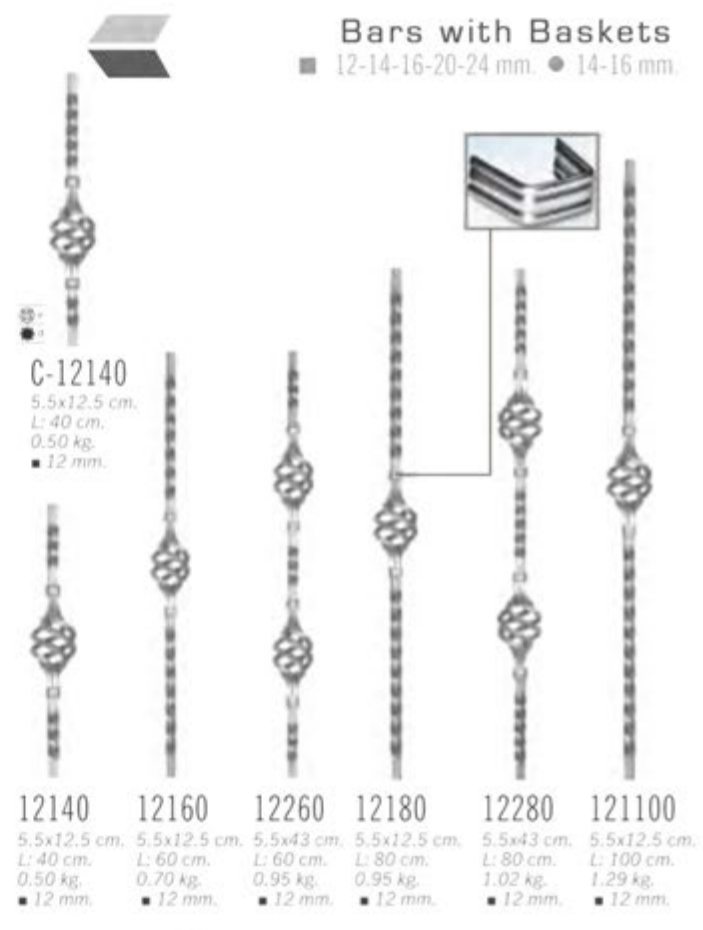

19741
80x160 cm.
29.7 kg.
■ 12 mm.

Rosette on two sides

19738
80x180 cm.
32.95 kg.
■ 12 mm.

19745
45x180 cm.
15.46 kg.
■ 12 mm.

168412
80x80 cm.
9.41 kg / □ 16x8 mm.

168402
70x80 cm.
9.20 kg. / □ 16x8 mm.

168404
60x130 cm.
15.42 kg.
■ 16x8 mm.

126140
Ø 80 cm.
12.46 kg.
■ 6 mm.

121221
80x80 cm.
2.69 kg.
■ 12 mm.

Rosette on two sides

121241
Ø 80 cm.
6.00 kg.
■ 12x6 mm.

Rosette on two sides

126138
Ø 40 cm.
2.96 kg.
■ 12x6 mm.

Rosette on two sides

121239
Ø 55 cm.
6.50 kg.
■ 12 mm.

Rosette on two sides

168082
AxH: 25x32,5x32,5 cm.
1,99 kg. / ■ 16x8 mm.

126128
AxH: 42,5x42x42 cm.
2,37 kg. / ■ 12x6 mm.

Rosette on two sides

126111
AxH: 26x35x35 cm.
0,89 kg. / ■ 12x6 mm.

168057
24x30 cm.
2,21 kg. / ■ 16x8 mm.

121207
AxBxH : 51x58x58 cm.
5.24 kg. / ■ 12 mm.

121205
AxBxH : 38x44x44 cm.
3.87 kg. / ■ 12 mm.

168407
100x40 cm. / 3.84 kg. / — 16x8 mm.

168409
150x29 cm. / 4.62 kg. / — 16x8 mm.

12800
1,2x51 cm.
0,94 kg.
■ 12 mm.