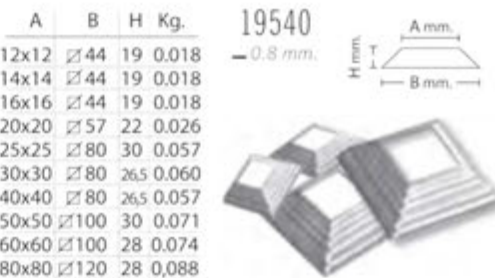

19540

- 0.8 mm.

A	B	H	Kg.
12x12	ø44	19	0.018
14x14	ø44	19	0.018
16x16	ø44	19	0.018
20x20	ø57	22	0.026
25x25	ø80	30	0.057
30x30	ø80	26.5	0.060
40x40	ø80	26.5	0.057
50x50	ø100	30	0.071
60x60	ø100	28	0.074
80x80	ø120	28	0.088
100x100	ø140	28	0.106