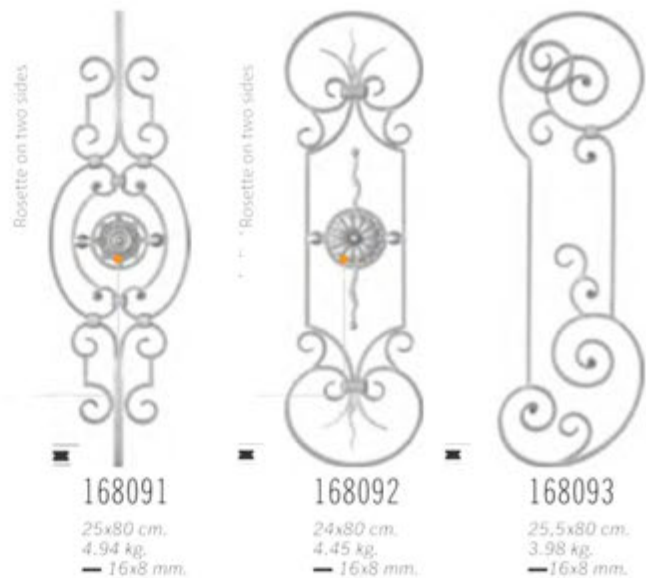

168037

13.5x15 cm.
2.06 kg.
■ 16 mm.

168038

13.5x80 cm.
2.64 kg.
■ 16 mm.

168040

13x80 cm.
2.74 kg.
■ 16 mm.

168079

11x80 cm.
1.95 kg.
■ 16 mm.

168076

14x57.5 cm.
2.19 kg.
■ 16 mm.

168034

12.5x68 cm.
1.88 kg.
■ 16x8 mm.

168042

13.5x42 cm.
1.54 kg.
■ 16x8 mm.

168044

14x68 cm.
1.88 kg.
■ 16x8 mm.

168044-p

14.5x68 cm.
1.94 kg.
■ 16x8 mm.

3010

4100

168094

14x34 cm.
2.18 kg.
— 16x8 mm.

168096

14,5x66 cm.
2.76 kg.
— 16x8 mm.

168098

15,5x70 cm.
2.96 kg.
■ 16 mm.

168099

4x70 cm.
1.48 kg.
■ 16 mm.

Rosette on two sides

168100

19x38 cm.
2.96 kg.
— 16x8 mm.

Rosette on two sides