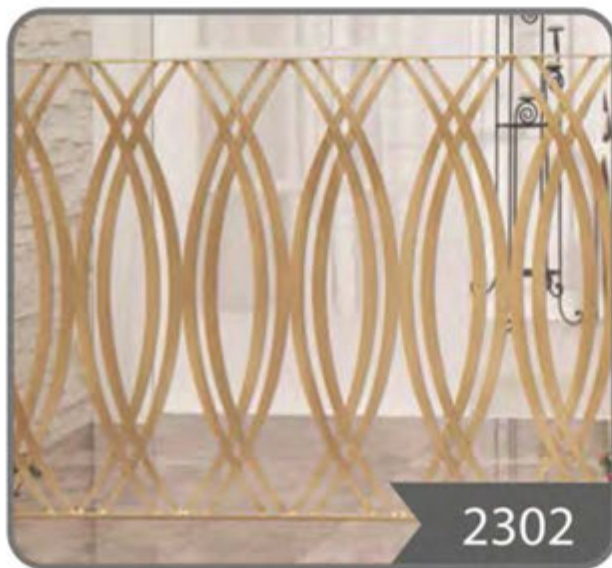

20x80 cm.
3,29 kg.
■ 12 mm.

10005

8x80 cm.
1,59 kg.
■ 10 / - 30x5 mm.

Rosette on two sides

10007

16.5x80 cm.
- 6 mm, 3,20 kg
- 3 mm, 1,60 kg

10008

22.3x70 cm.
2,58 kg
■ 10 mm.

10009

28x80 cm.
3,90 kg
■ 10 mm.

10010

12x80 cm.
- 6 mm, 1,32 kg
- 3 mm, 0,66 kg

2373

2302

10011

12x80 cm.
- 6 mm, 1,58 kg
- 3 mm, 0,79 kg

10012

13.5x80 cm.
- 6 mm, 1,66 kg
- 3 mm, 0,83 kg

10013

20x80 cm.
- 6 mm, 1,17 kg
- 3 mm, 1,58 kg

10014

40x80 cm.
— 6 mm, 4,77 kg
— 3 mm, 2,38 kg

10015

30x80 cm.
— 6 mm, 5,18 kg
— 3 mm, 2,57 kg