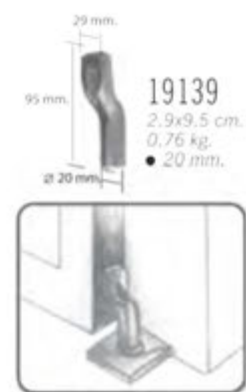

8x6x20.5 cm.
0.57 kg.

19125

8x7x21.5 cm.
0.52 kg.

19126

10x8x20.5 cm.
0.66 kg.

19793

2.6x3.8 cm.
0.17 kg.

Kayar kapı klavuzu / sliding gate roller