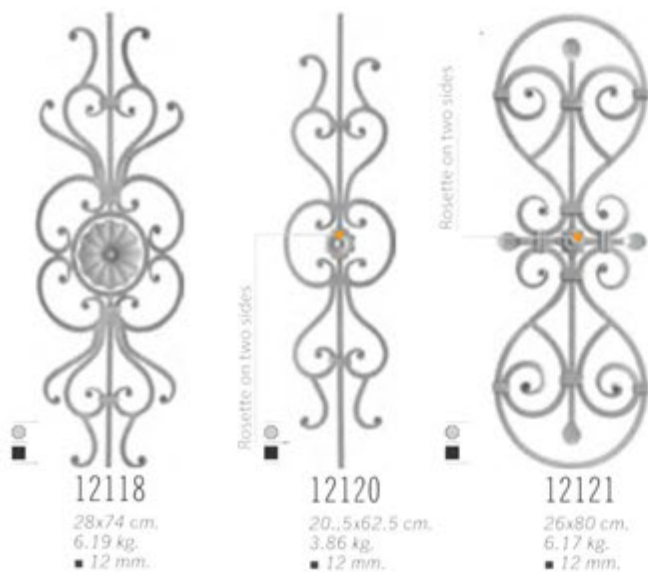

20x80 cm.
3,29 kg.
■ 12 mm.

10005

8x80 cm.
1,59 kg.
■ 10 / - 30x5 mm.

Rosette on two sides

10007

16.5x80 cm.
- 6 mm, 3,20 kg
- 3 mm, 1,60 kg

10008

22.3x70 cm.
2,58 kg
■ 10 mm.

12049

13x48 cm.
1.18 kg.
■ 12 mm.

12198

14,5x50 cm.
1.47 kg.
■ 12 mm.

12052

12,5x42 cm.
1.02 kg.
■ 12x6 mm.

12053

12,5x75 cm.
1.30 kg.
■ 12x6 mm.

12055

21x39 cm.
3.34 kg.
● 12 mm.

12056

17,7x40,5 cm.
3.10 kg.
● 12 mm.

2372

12057
24x80 cm.
5.28 kg.
• 12 mm.

12058
16.5x80 cm.
1.80 kg.
• 12 mm.

12061
32x80 cm.
5.00 kg.
• 12 mm.

12101
12.5x80 cm.
1.84 kg.
• 12 mm.

12104
25x66 cm.
4.02 kg.
• 12 mm.

12116
20x80 cm.
2.25 kg.
• 12 mm.

12210
17.5x28 cm.
1.67 kg.
■ 12 mm.

12211
17.5x68 cm.
2.47 kg.
■ 12 mm.

12304
13.5x34 cm.
1.18 kg.
■ 12 mm.