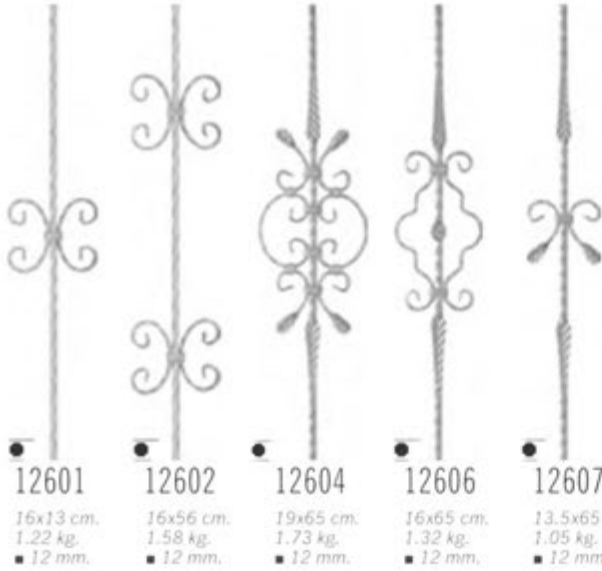

42.5x95 cm.
6.16 kg.
— 20x10mm.

19702

26x70 cm.
3.10 kg.
— 20x10 mm.

10001

15.5x59 cm.
2,00 kg.
■ 12 mm.

10002

10.5x51 cm.
1,90 kg.
■ 12 mm.

10003

20x80 cm.
3,29 kg.
■ 12 mm.

10005

8x80 cm.
1,59 kg.
■ 10 / - 30x5 mm.

Rosette on two sides

10007

16.5x80 cm.
- 6 mm, 3,20 kg
- 3 mm, 1,60 kg

10008

22.3x70 cm.
2,58 kg
■ 10 mm.

12434

31,7x80 cm.
2,90 kg.
■ 12x6 mm.

Rozet çift yönedir / Rosette on two sides

12436

13x69 cm.
2,17 kg.
■ 12 mm.

12438

22,7x68 cm.
2,62 kg.
■ 12 mm.

Rosette on two sides

12439

38x71 cm.
3,06 kg.
■ 12 mm.

Rosette on two sides

12440

13x32 cm.
1,49 kg.
■ 12 mm.

12441

18,5x61,5 cm.
2,08 kg.
■ 12 mm.

2050