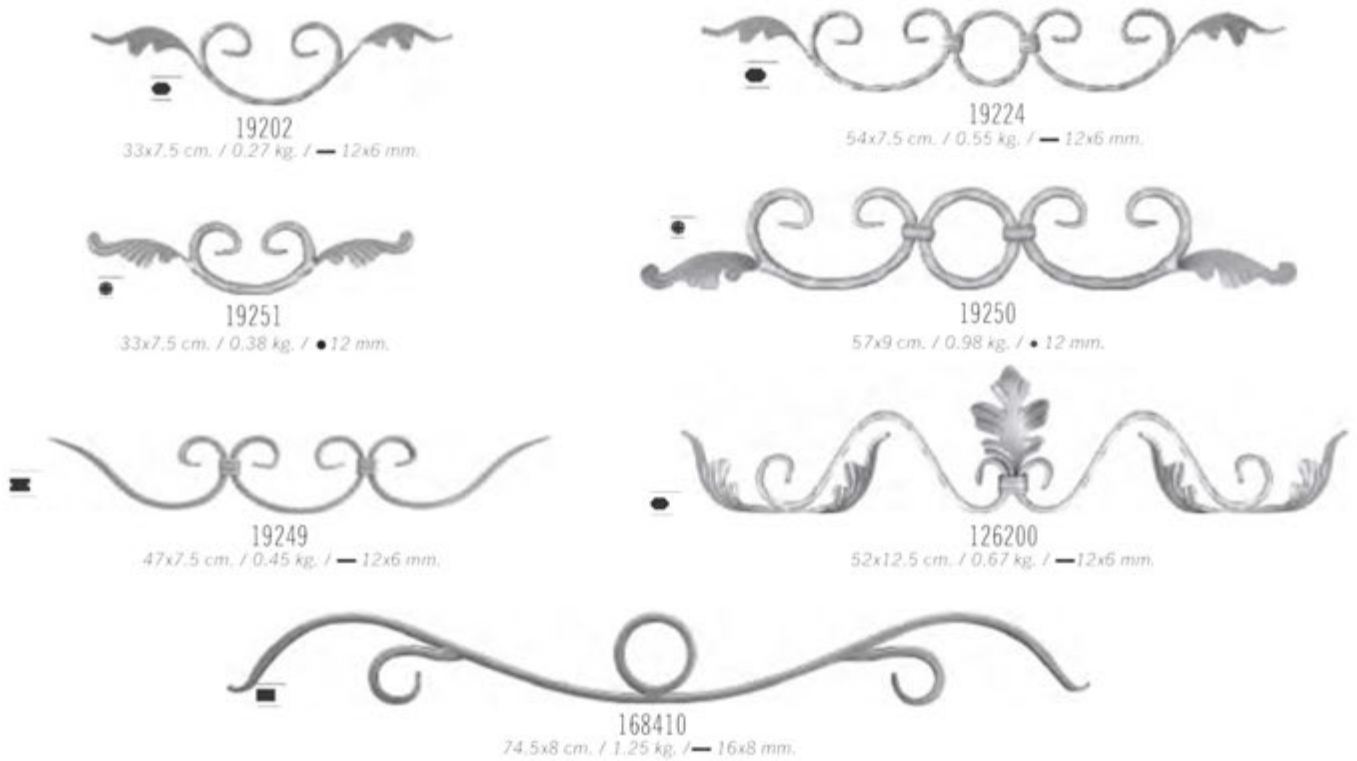

100x7,5 cm. / 0.69 kg. / — 3 mm.

KM - 03402

100x7,5 cm. / 0.99 kg. / — 3 mm.

KM - 03403

100x4 cm. / 0.51 kg. / — 3 mm.

KM - 03404

100x7,5 cm. / 0.78 kg. / — 3 mm.

KM - 03406

100x7,5 cm. / 0.60 kg. / — 3 mm.

► ornamental scrolls

► cut sheet metal

7804

7x10.5 cm.
0.14 kg.
— 12x6 mm.

7805

7x12.5 cm.
0.15 kg.
— 12x6 mm.

7806