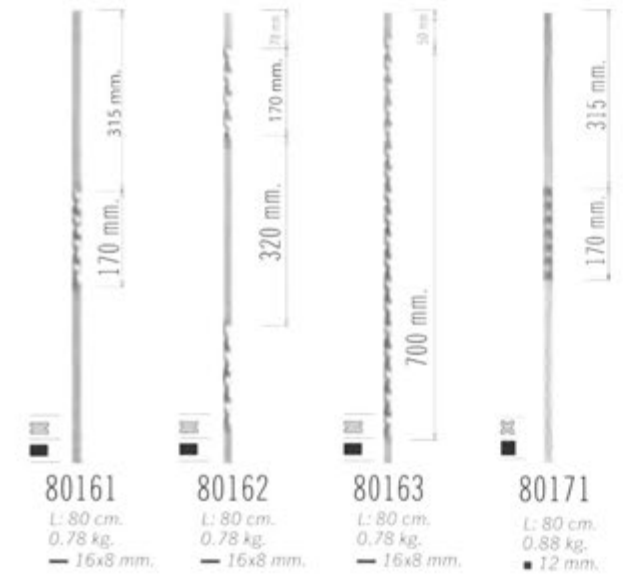

126140
Ø 80 cm.
12.46 kg.
■ 6 mm.

121221
80x80 cm.
2.69 kg.
■ 12 mm.

Rosette on two sides

121241
Ø 80 cm.
6.00 kg.
■ 12x6 mm.

Rosette on two sides

126138
Ø 40 cm.
2.96 kg.
■ 12x6 mm.

Rosette on two sides

121239
Ø 55 cm.
6.50 kg.
■ 12 mm.

Rosette on two sides

168082
AxH: 25x32,5x32,5 cm.
1,99 kg. / ■ 16x8 mm.

126128
AxH: 42,5x42x42 cm.
2,37 kg. / ■ 12x6 mm.

Rosette on two sides

126111
AxH: 26x35x35 cm.
0,89 kg. / ■ 12x6 mm.

168057
24x30 cm.
2,21 kg. / ■ 16x8 mm.

164242
AxH: 58x41,5x41,5 cm.
3,15 kg. / ■ 16x8 mm.

126101
25.5x25.5 cm.
0.95 kg. / — 12x6 mm.

126102
30x30 cm.
1.06 kg. / — 12x6 mm.

126701
14.5x40 cm.
0.73 kg. / — 12x6 mm.

126702
14.5x40 cm.
0.68 kg. / — 12x6 mm.

121207
AxBxH : 51x58x58 cm.
5.24 kg. / ■ 12 mm.

121205
AxBxH : 38x44x44 cm.
3.87 kg. / ■ 12 mm.

168407
100x40 cm. / 3.84 kg. / — 16x8 mm.

168409
150x29 cm. / 4.62 kg. / — 16x8 mm.

12800
1,2x51 cm.
0,94 kg.
■ 12 mm.